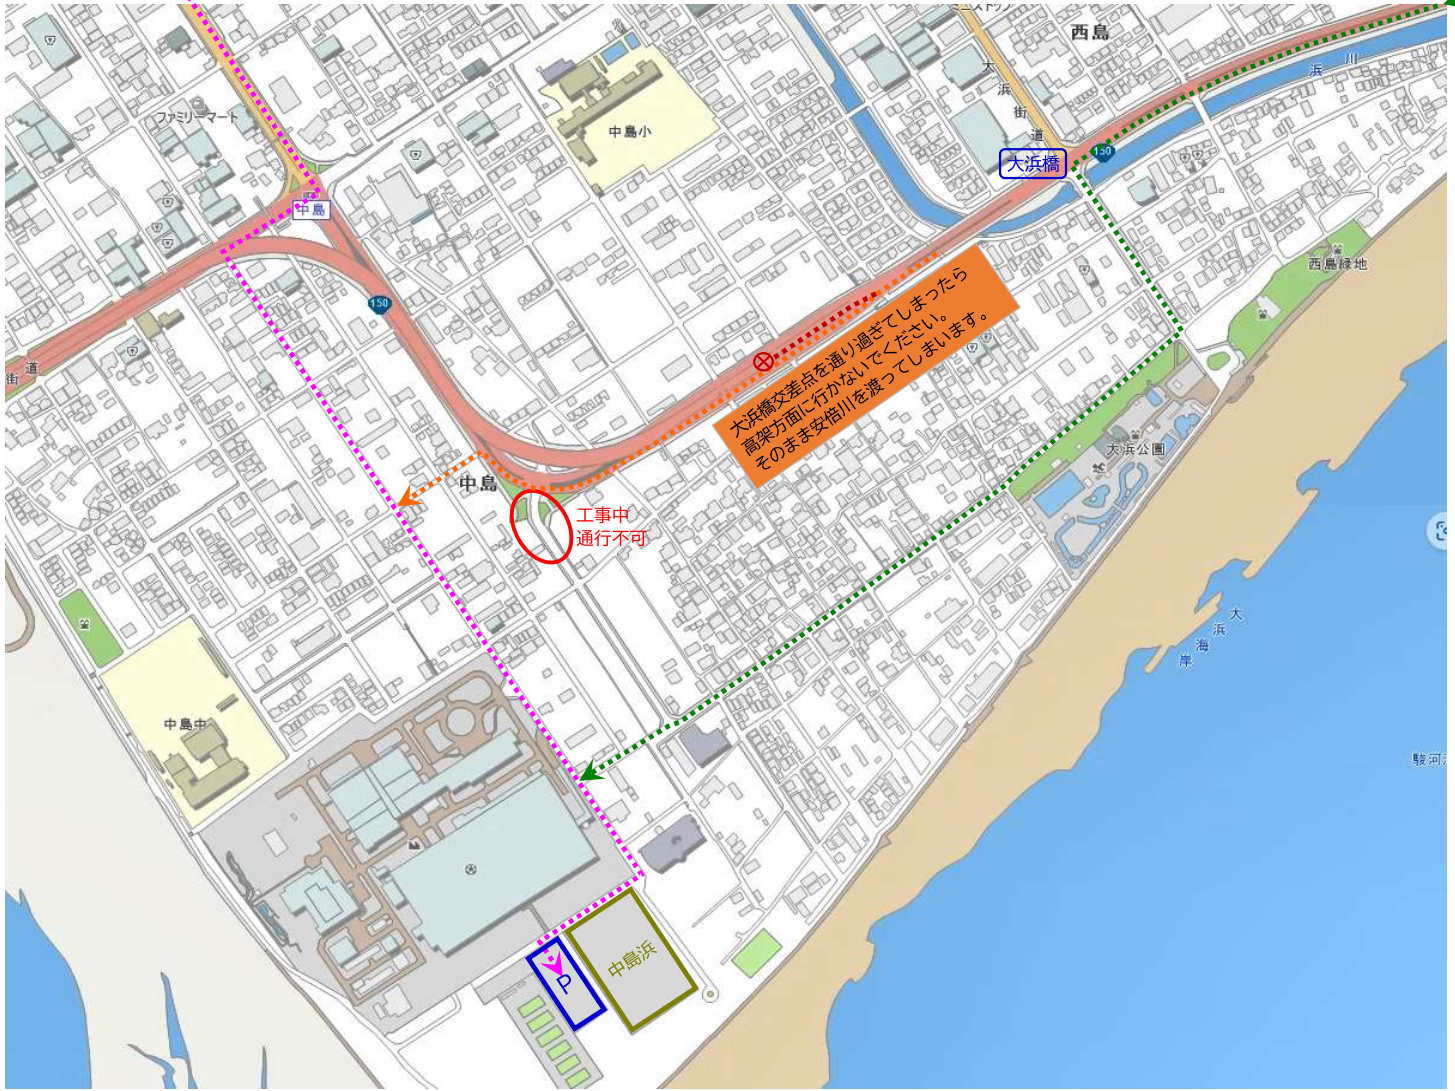

H 中島浜グラウンド

東名高速静岡ICから7分

東名高速日本平久能山スマートICから15分

東名高速
静岡 I C 方面から

東名高速
日本平久能山スマート I C 方面から

大浜橋交差点を通り過ぎてしまったら
高架方面に行かないでください。
そのまま安倍川を渡ってしまいます。

工事中
通行不可