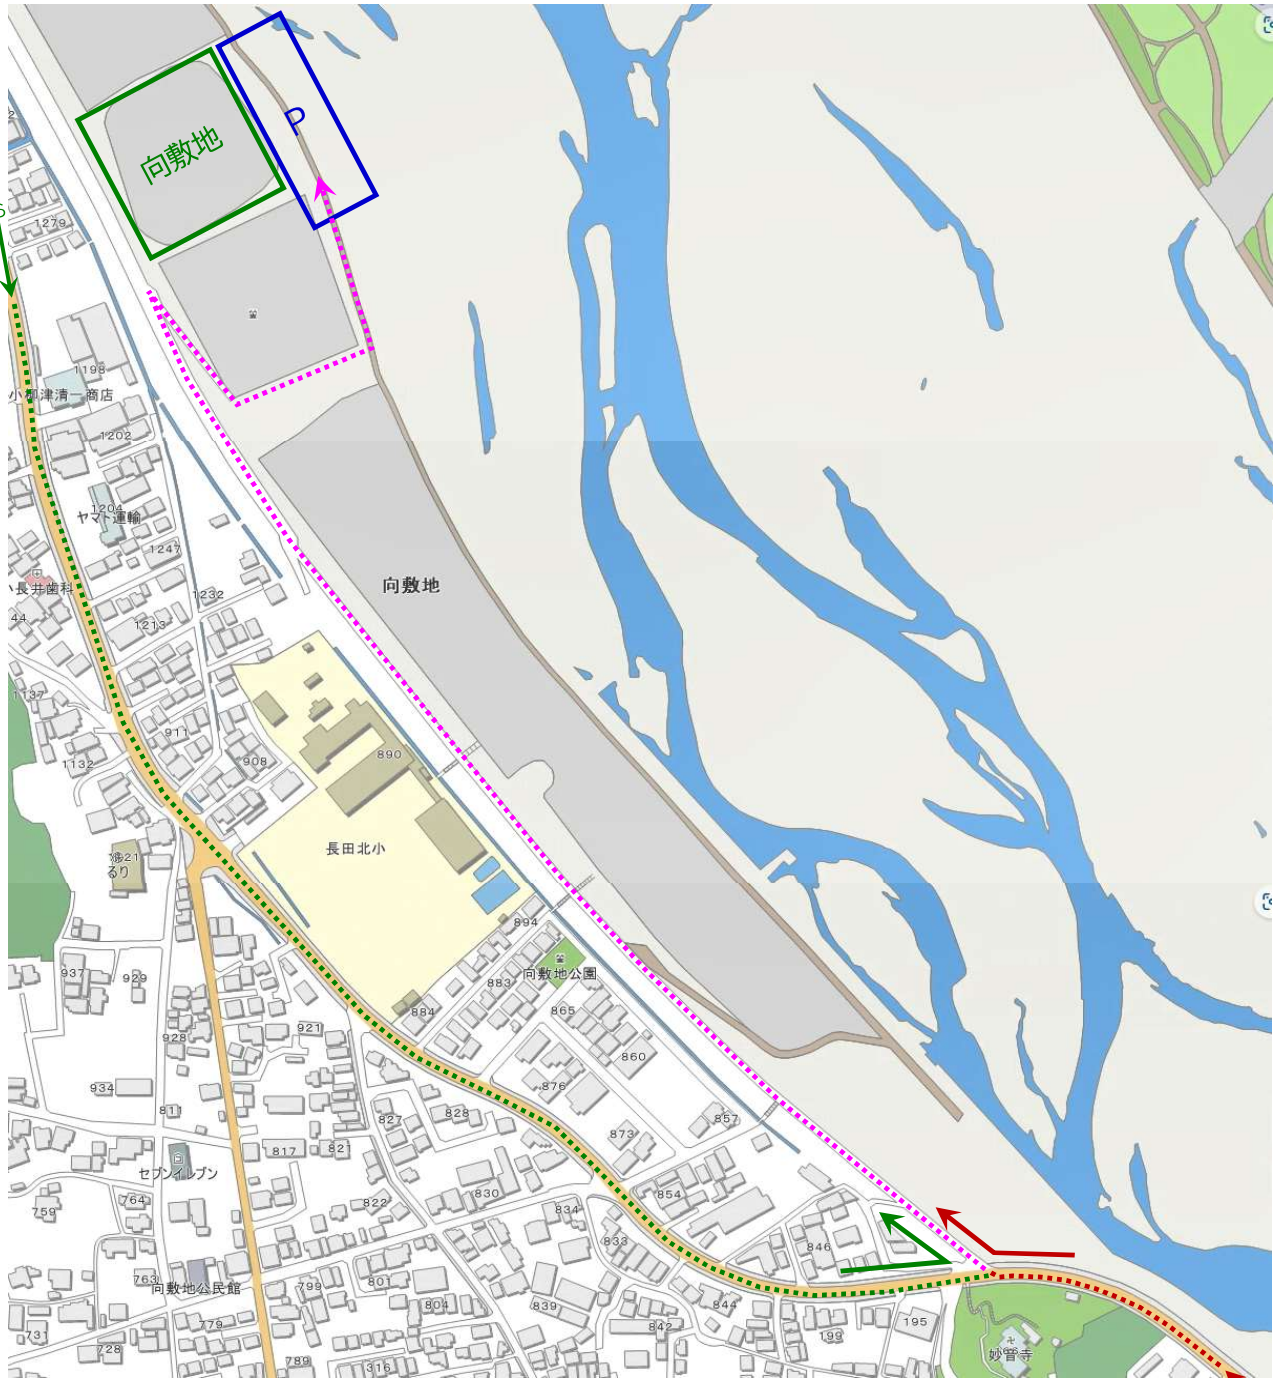

# D 向敷地グラウンド

静清バイパス牧ヶ谷ICから7分

約500m先

静岡バイパス  
牧ヶ谷 I C 方面から

東名高速  
静岡 I C 方面から