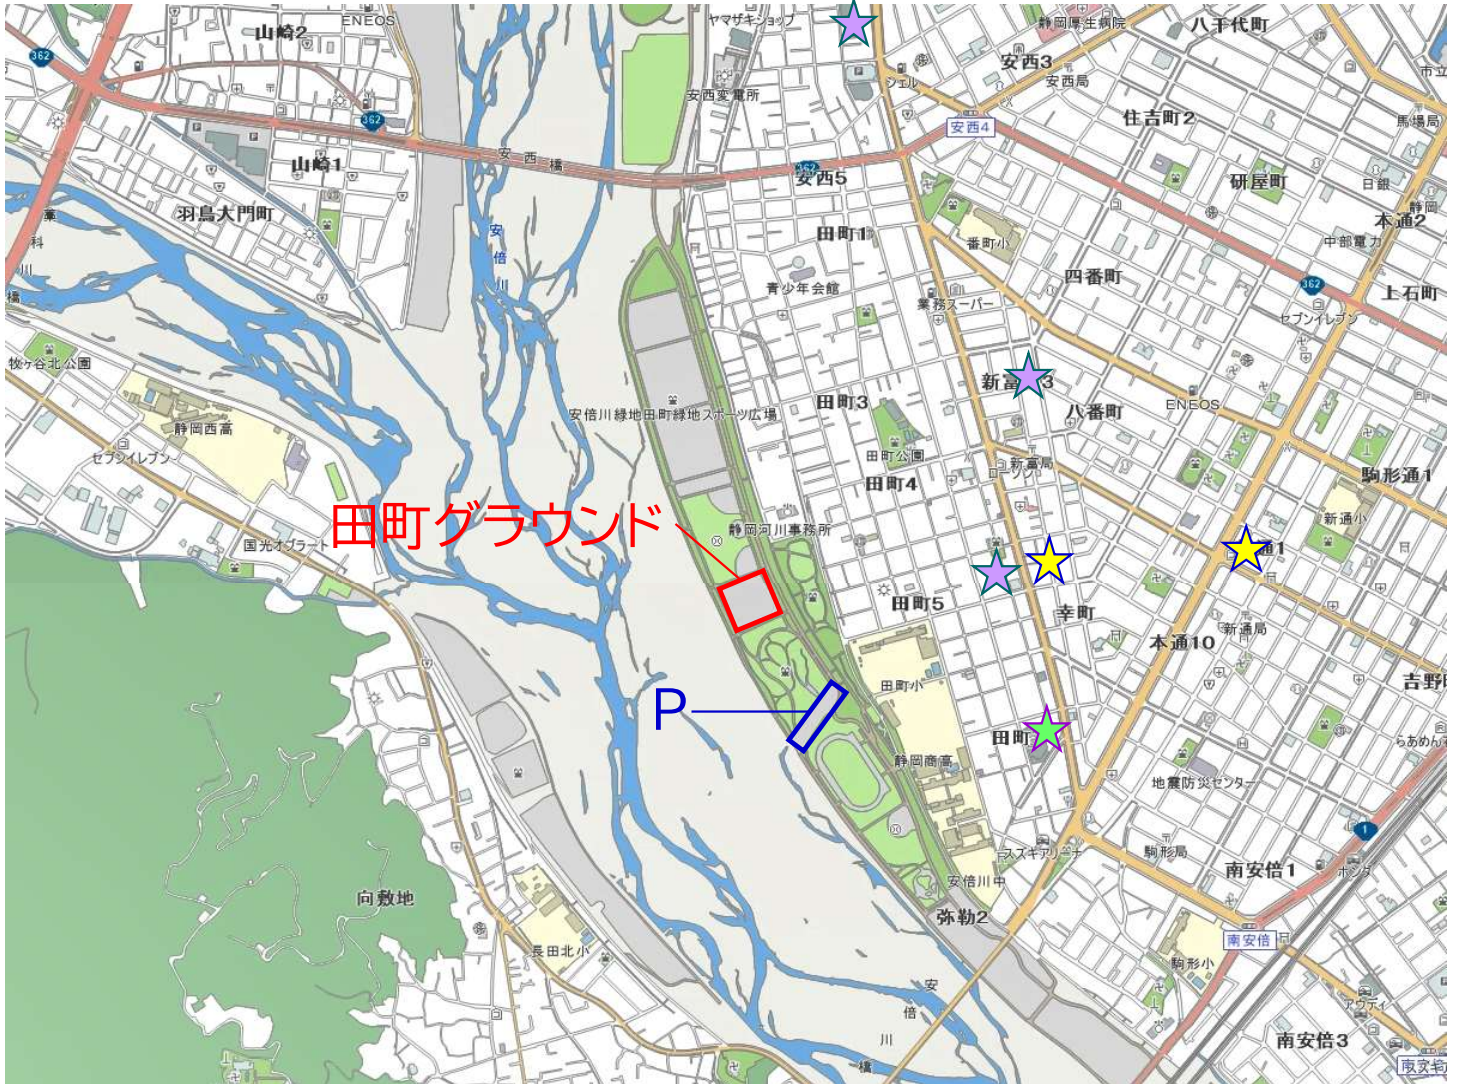

B 田町グラウンド

静清バイパス羽鳥ICから10分
東名高速静岡ICから15分

a

こちらのルート推奨

東名高速
静岡IC方面から

土手は狭幅です

田町

P

遠藤邸

新富町6

田町5

田町6

田町7

静岡商高

南田町

弥勒2

スキアリーナ

安倍川中

水神社

弥勒ボクシング場

由井正雪公之墓

荏原ビル

安倍川