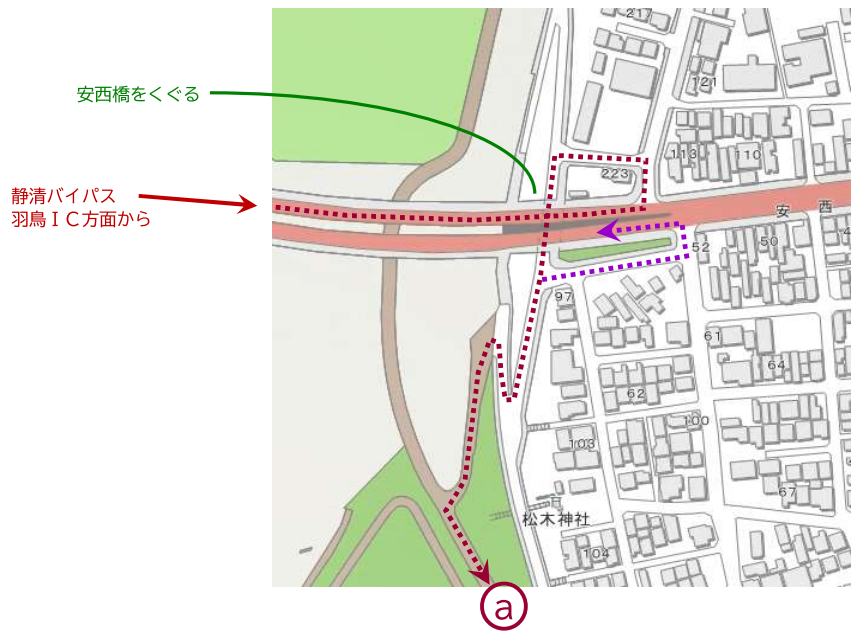

B 田町グラウンド

静清バイパス羽鳥ICから10分
東名高速静岡ICから15分

a

こちらのルート推奨

東名高速
静岡IC方面から

土手は狭幅です

田町

P

遠藤邸

新富町6

田町5

田町6

田町7

静岡商高

南田町

弥勒2