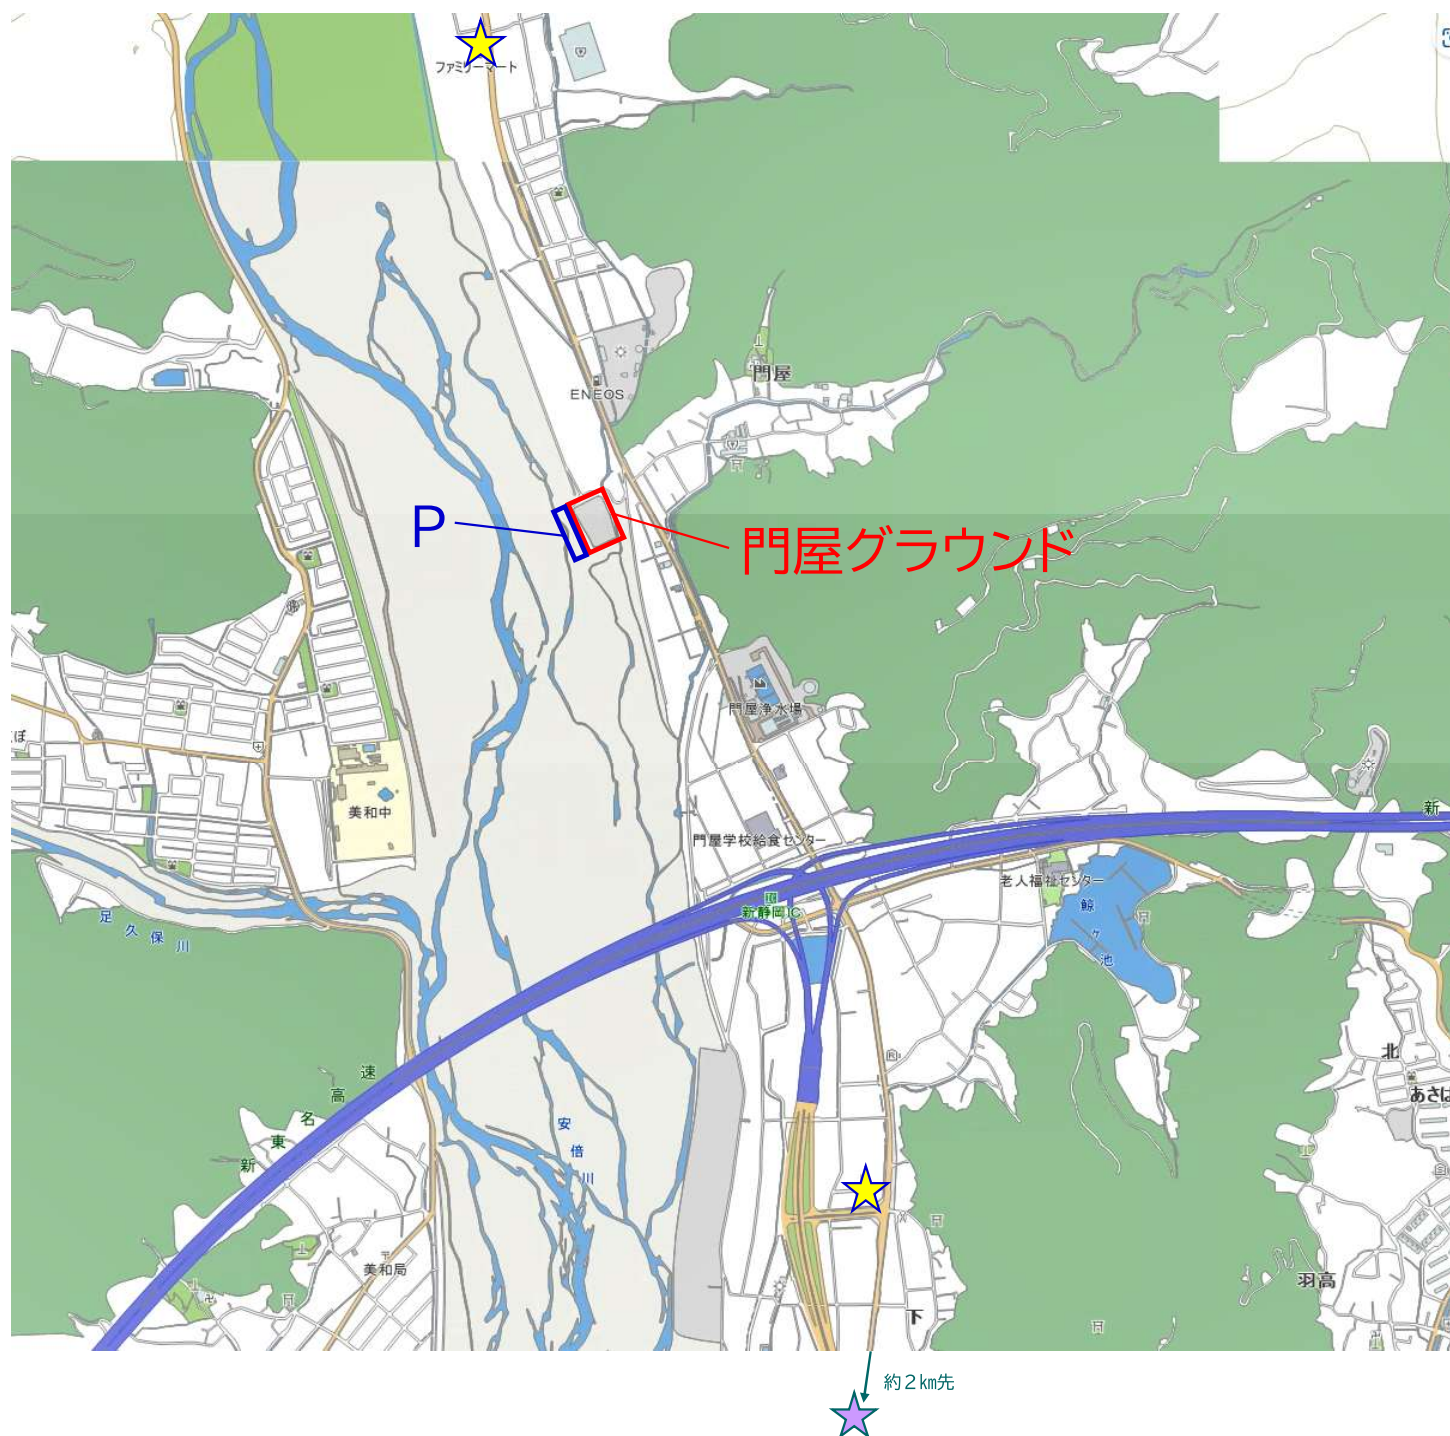

A 門屋グラウンド

新東名高速 新静岡IC から5分

西から静清バイパスをご利用の場合、千代ICから安倍川右岸を北上、新安倍川橋（新東名高速道路下）を通り安倍街道へ
東から静清バイパスをご利用の阿合、千代田上土ICを下り右折、山脇大谷線あさはたトンネルを通り新東名新静岡ICへ

この先のガソリンスタンド等の私有地での
方向転換は絶対にしないようにお願いします。

お越しの際は新東名高速新静岡IC方面から鋭角
に左折、お帰りの際は鋭角に右折となります。他
の交通に十分ご注意のうえ通行してください。

新東名高速
新静岡IC方面から