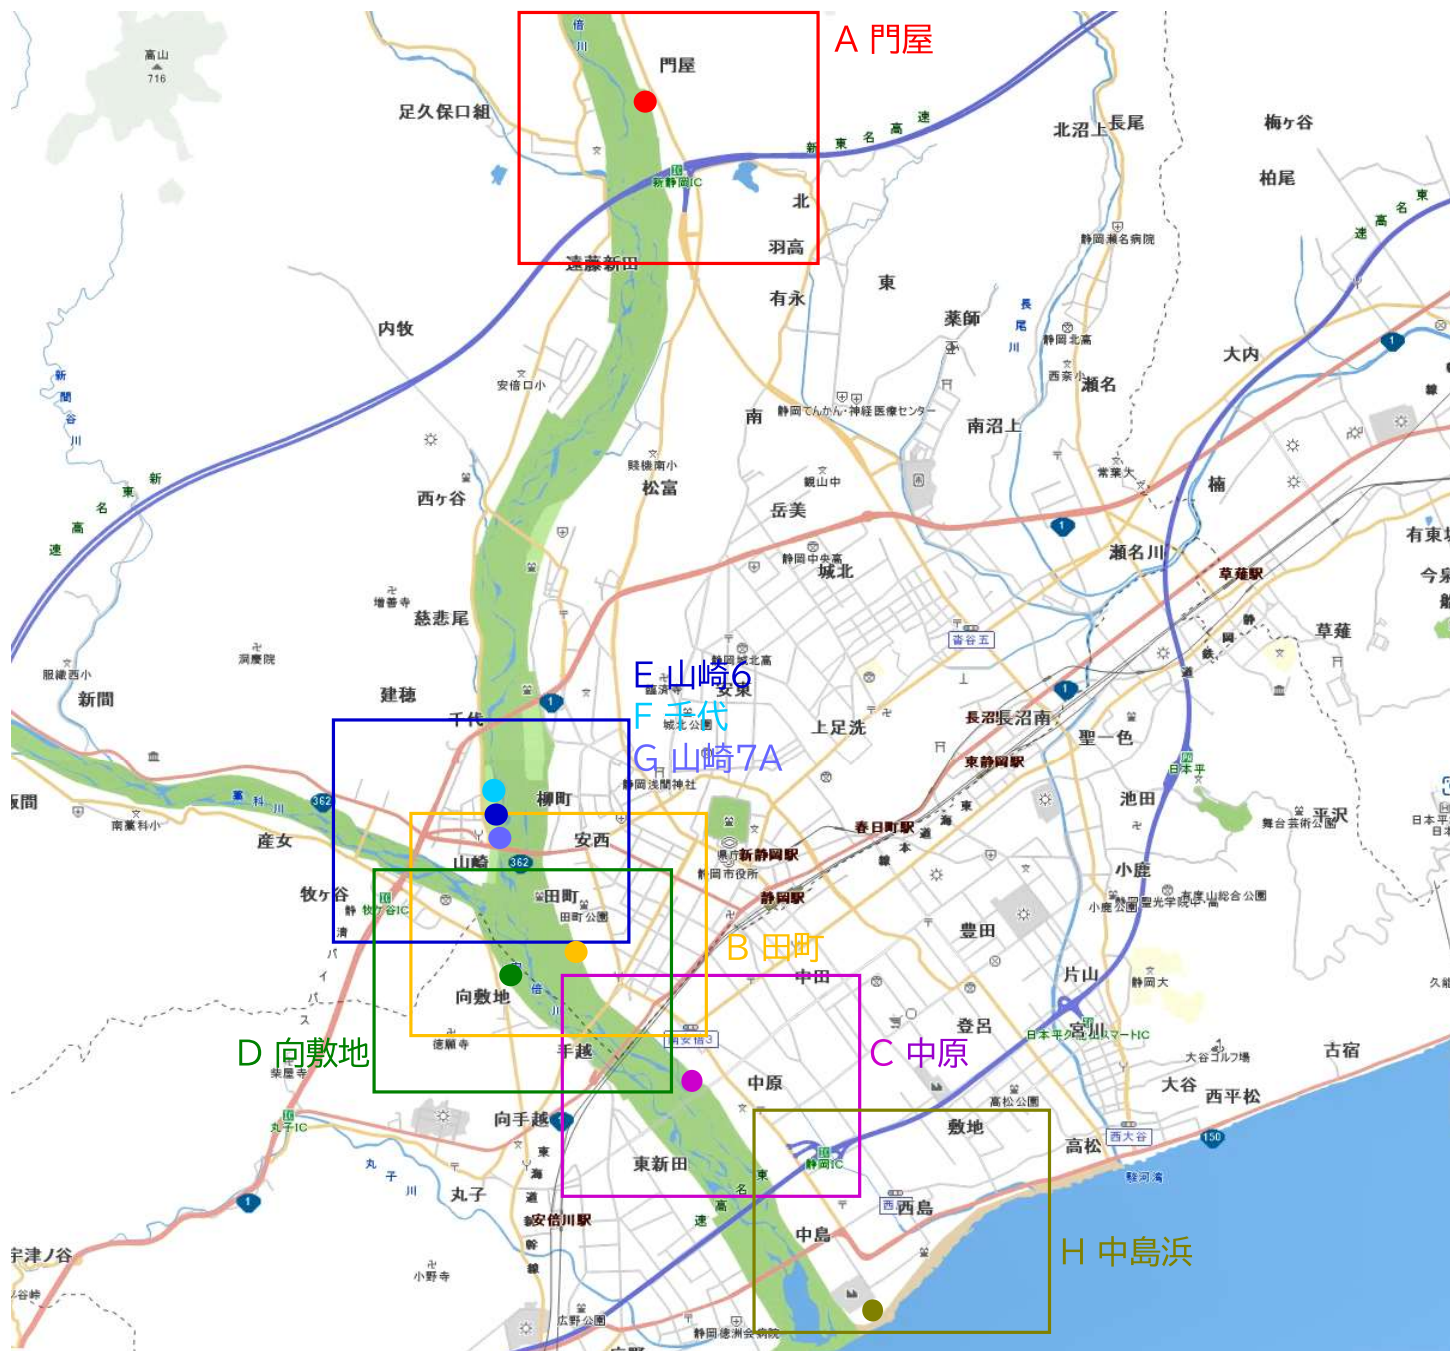

# 選抜静岡大会 会場案内図

各試合会場への行き方は、詳細案内図をご覧ください

詳細案内図の記号

★ コンビニエンスストア

★ スーパーマーケット

★ ドラッグストア

いずれの試合会場も、マイクロバス程度でしたら会場及び駐車場まで行くことは可能です。

大型バスをご利用になるチームがありましたら、大会事務局まで事前にご連絡をください。